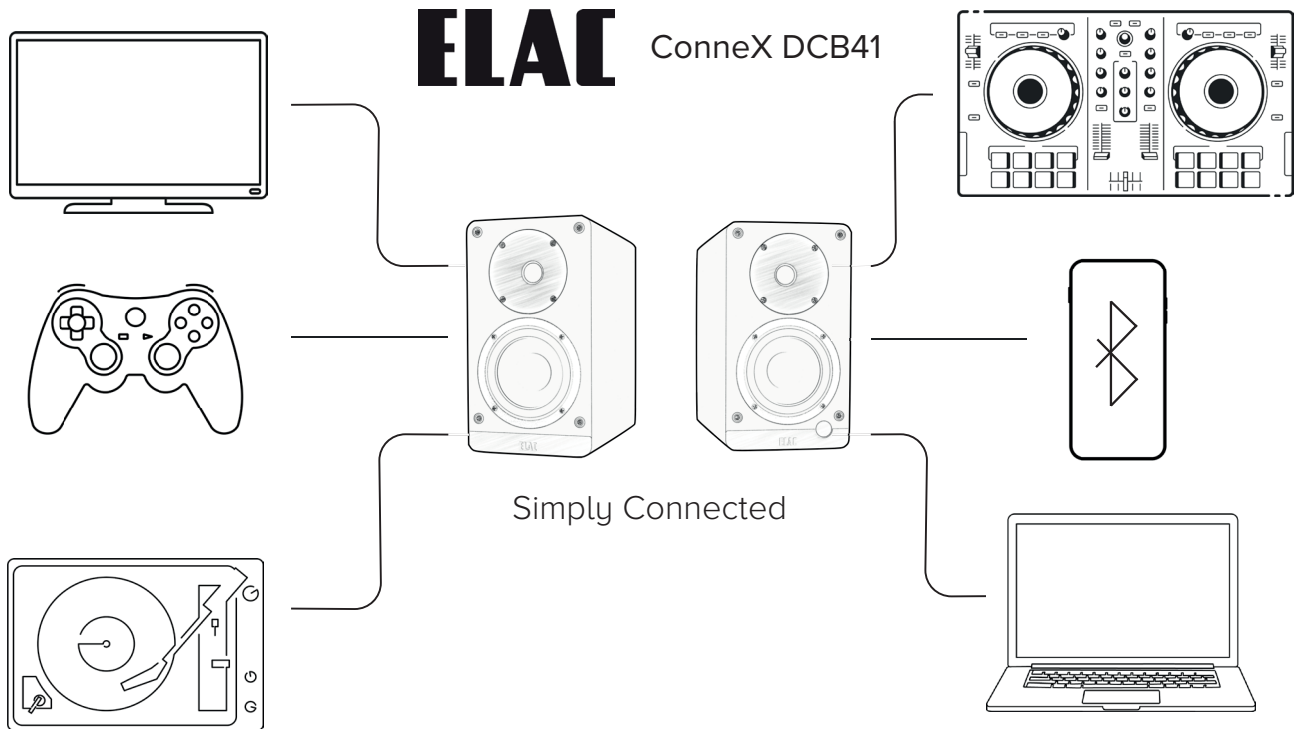

## ELAC ConneX DCB41

Einfach eine für alles!

Die ELAC ConneX DCB41 bildet ein aktives Stereo-Lautsprechersystem, welches sich dank seiner vielfältigen und modernen Anschlussmöglichkeiten für den Einsatz an jeder erdenklichen Quelle eignet.

### Einfach verbunden

Die ELAC ConneX DCB41 Lautsprecher definieren den neuen Standard, wenn es um die einfache Installation von hochwertigem Sound für Musik- und TV-Anwendungen oder andere Medien geht. Dank der umfangreichen Ausstattung an Eingängen (HDMI ARC mit CEC, Analog Line / Phono IN, Digital IN (optisch), USB und Bluetooth APT-X) und dem Zusammenspiel aus perfekt aufeinander abgestimmten Chassis und Endstufen, entsteht ein außergewöhnliches Klangerlebnis.

### Einfach begeistert

Der kraftvolle Sound der ConneX DCB41 verblüfft beim Anblick der kompakten Abmessungen. Dank des eleganten, zurückhaltenden Designs, welches sich aus dem schwarzen oder braunen Dekor des Korpus, der matt lackierten Schallwand und dem abnehmbaren Bespannrahmen bildet, findet die DCB41 überall ihren Platz, an dem ein High-Fidelity-Klang gewünscht ist. Bei Bedarf kann ein zusätzlicher aktiver Subwoofer über den Subwoofer-Ausgang angeschlossen werden. Einfach in Betrieb zu nehmen, einfach zu steuern – einfach ... easy listening.

### TECHNISCHE DATEN - DEBUT CONNEX DCB41

Eingänge	HDMI (eARC und CEC) Line / Phono (RCA) USB Audio (bis zu 96 kHz / 24 Bit) Digital (optisch) Bluetooth APT-X
Ausgänge	Lautsprecherausgang Subwoofer-Ausgang (RCA)
Abmessungen	B 140 x H 248 x D 210 / 195 mm
Gewicht	3,4 / 2,8 kg
Verstärker	2 x 50 Watt
Fernbedienung	Infra-Rot
Typ	2-Wege, Bassreflex
Abdeckung	Stoff / abnehmbar
Zubehör	Fernbedienung Batterien Bespannrahmen HDMI Kabel Lautsprecherkabel Netzkabel Selbstklebende GummifüÙe